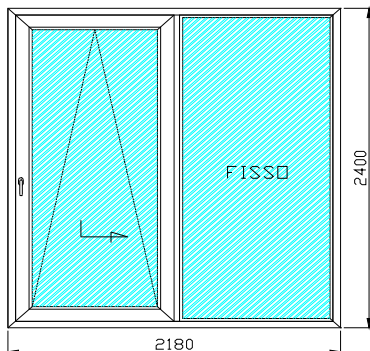

SCHEMA

Profilo:	<u>ALUPLAST ideal 4000 Round-line 5 camere</u>
Tipologia:	Porta Finestra scorrevole parallelo (1anta scorre + fisso)
LARGHEZZA	2180
ALTEZZA	2400
Vetrocamera:	Vetri Trasp. 4/16/4 K: 1,0 Bassoemissivo gas Argon
Colore:	Bianco (Standard)
Ferramenta:	Anta Ribalta (Wink-Huse Aut pilot)
Maniglia e accessori:	Maniglia e cerniere Bianco
Meccanica:	Scorrev. Parallelo HKS

PREZZO

€ 1.080,20