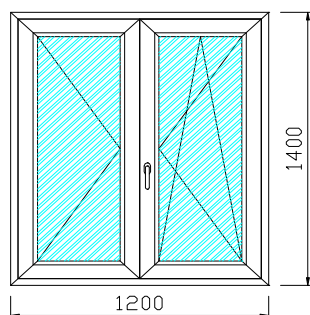

Profilo:
Tipologia:
LARGHEZZA
ALTEZZA
Vetrocamera:
Colore:
Ferramenta:
Maniglia e accessori:

ALUPLAST ideal 4000 Round-line 5 camere
Finestra 1 batt. (Dx)
1000
1000
Vetri Trasp. 4/16/4 K: 1,0 Bassoemissivo gas Argon
Bianco (Standard)
Anta Ribalta (Wink-Huse Aut pilot)
Maniglia e cerniere Bianco

PREZZO

€ 107,80

SCHEMA