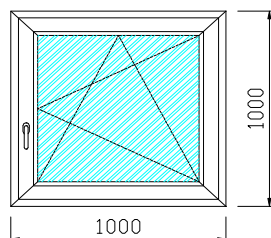

SERRAMENTI

ALUPLAST IDEAL 4000 ROUND-LINE

I profili Aluplast

10 anni di garanzia

Vetri termoisolanti con ottimo coefficiente di trasmittanza termica (coefficiente U) di 1.0

Ferramenta WINK-HAUS

Sistema di microventilazione per il ricambio dell'aria

Aluplast da oltre 30 anni produce profili in PVC.

Come uno dei precursori nel campo della costruzione di finestre in PVC, ha realizzato un programma globale di produzione di profili. I sistemi a 5 o piu' camere isolanti, lo spessore maggiorato delle pareti e i solidi rinforzi garantiscono la rigidita' e la resistenza delle finestre.

Profilo:
Tipologia:
LARGHEZZA
ALTEZZA
Vetrocamera:
Colore:
Maniglia e accessori:

ALUPLAST ideal 4000 Round-line 5 camere
Finestra a vasistass
1000
1000
Vetri Trasp. 4/16/4 K: 1,0 Bassoemissivo gas Argon
Bianco (Standard)
Maniglia e cerniere Bianco

PREZZO

€ 51,60

SCHEMA

Profilo:
Tipologia:
LARGHEZZA
ALTEZZA
Vetrocamera:
Colore:
Ferramenta:
Maniglia e accessori:

ALUPLAST ideal 4000 Round-line 5 camere
Finestra 1 batt. (Dx)
1000
1000
Vetri Trasp. 4/16/4 K: 1,0 Bassoemissivo gas Argon
Bianco (Standard)
Anta Ribalta (Wink-Huse Aut pilot)
Maniglia e cerniere Bianco

PREZZO

€ 107,80

Profilo:
Tipologia:
LARGHEZZA
ALTEZZA
Vetrocamera:
Colore:
Ferramenta:
Maniglia e accessori:

ALUPLAST ideal 4000 Round-line 5 camere
Finestra 2 batt.
1200
1400
Vetri Trasp. 4/16/4 K: 1,0 Bassoemissivo gas Argon
Bianco (Standard)
Anta Ribalta (Wink-Huse Aut pilot)
Maniglia e cerniere Bianco

PREZZO

€ 217,80