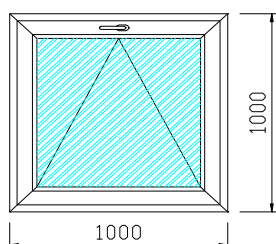

SCHEMA

Profilo:
Tipologia:
LARGHEZZA
ALTEZZA
Vetrocamera:
Colore:
Maniglia e accessori:

ALUPLAST ideal 4000 Round-line 5 camere
Finestra a vasistass
1000
1000
Vetri Trasp. 4/16/4 K: 1,0 Bassoemissivo gas Argon
Bianco (Standard)
Maniglia e cerniere Bianco