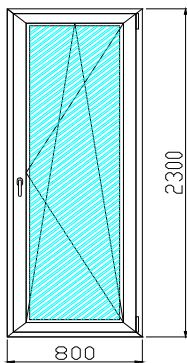

SCHEMA

Profilo:
Tipologia:
LARGHEZZA
ALTEZZA
Vetrocamera:
Colore:
Ferramenta:
Maniglia e accessori:

ALUPLAST ideal 4000 Round-line 5 camere
Porta Finestra 1 batt. (Dx)
800
2300
Vetri Trasp. 4/16/4 K: 1,0 Bassoemissivo gas Argon
Bianco (Standard)
Anta Ribalta (Wink-Huse Aut pilot)
Maniglia e cerniere Bianco

PREZZO

€ 195,28