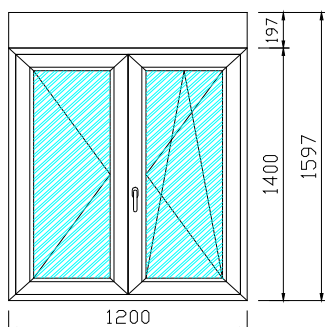

TIPO CASSONETTO
ALTEZZA CASSONETTO
Tapparella:

Standard (ispezione frontale) Aluplast

197

Standard (ral verde 6005)

PREZZO

€ 233,20

SCHEMA

Profilo:
Tipologia:
LARGHEZZA
ALTEZZA
Vetrocamera:
Colore:
Ferramenta:
Maniglia e accessori: