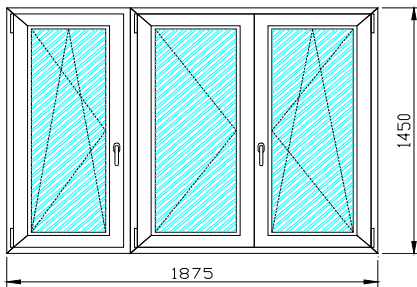

SCHEMA

Profilo:
Tipologia:
LARGHEZZA
ALTEZZA
Vetrocamera:
Colore:
Ferramenta:
Maniglia e accessori:

ALUPLAST ideal 4000 Round-line 5 camere
Finestra 3 batt. (2+1)
1875
1450
Vetri Trasp. 4/16/4 K: 1,0 Bassoemissivo gas Argon
Bianco (Standard)
Anta Ribalta (Wink-Huse Aut pilot)
Maniglia e cerniere Bianco

PREZZO

€ 339,88