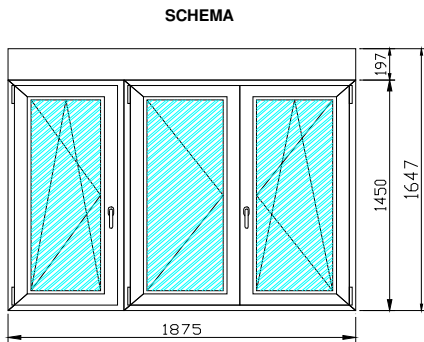

TIPO CASSONETTO
ALTEZZA CASSONETTO
Tapparella:

Standard (ispezione frontale) Aluplast

197

Standard (ral verde 6005)

PREZZO

€ 418,00

Profilo: *ALUPLAST ideal 4000 Round-line 5 camere*
Tipologia: Finestra 3 batt. (2+1)
LARGHEZZA: 1875
ALTEZZA: 1450
Vetrocamera: Vetri Trasp. 4/16/4 K: 1,0 Bassoemissivo gas Argon
Colore: Bianco (Standard)
Ferramenta: Anta Ribalta (Wink-Huse Aut pilot)
Maniglia e accessori: Maniglia e cerniere Bianco

TIPO CASSONETTO: Standard (ispezione frontale) Aluplast
ALTEZZA CASSONETTO: 197
Tapparella: Standard (ral verde 6005)

PREZZO € 659,78

Profilo: *ALUPLAST ideal 4000 Round-line 5 camere*
Tipologia: Porta Finestra 1 batt. (Dx)
LARGHEZZA: 800
ALTEZZA: 2300
Vetrocamera: Vetri Trasp. 4/16/4 K: 1,0 Bassoemissivo gas Argon
Colore: Bianco (Standard)
Ferramenta: Anta Ribalta (Wink-Huse Aut pilot)
Maniglia e accessori: Maniglia e cerniere Bianco