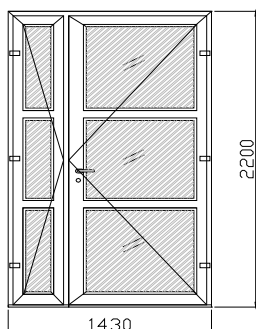

SCHEMA

Profilo:	<u>ALUPLAST ideal 4000 Round-line 5 camere</u>
Tipologia:	Portoncino 2 batt. (1 anta e mezza)
LARGHEZZA	1430
ALTEZZA	2200
Vetrocamera:	Vetri Satin. 4+4/16/4 K = 1,0 Bassoemissivo gas Argon
Colore:	Bianco (Standard)
Ferramenta:	Serratura Yale + maniglia passante
Maniglia e accessori:	Maniglia e cerniere Bianco
Traversa:	N° 3 Traversi H 500

PREZZO

€ 1.099,90