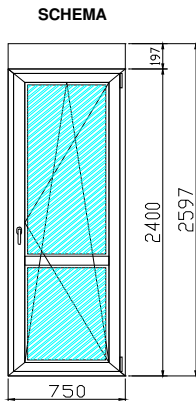

TIPO CASSONETTO
ALTEZZA CASSONETTO
Tapparella:

Standard (ispezione frontale) Aluplast

197

Standard (ral verde 6005)

PREZZO

€ 418,00

Profilo: *ALUPLAST ideal 4000 Round-line 5 camere*
Tipologia: Finestra 3 batt. (2+1)
LARGHEZZA: 1875
ALTEZZA: 1450
Vetrocamera: Vetri Trasp. 4/16/4 K: 1,0 Bassoemissivo gas Argon
Colore: Bianco (Standard)
Ferramenta: Anta Ribalta (Wink-Huse Aut pilot)
Maniglia e accessori: Maniglia e cerniere Bianco

TIPO CASSONETTO: Standard (ispezione frontale) Aluplast
ALTEZZA CASSONETTO: 197
Tapparella: Standard (ral verde 6005)

PREZZO € 659,78

Profilo: *ALUPLAST ideal 4000 Round-line 5 camere*
Tipologia: Porta Finestra 1 batt. (Dx)
LARGHEZZA: 800
ALTEZZA: 2300
Vetrocamera: Vetri Trasp. 4/16/4 K: 1,0 Bassoemissivo gas Argon
Colore: Bianco (Standard)
Ferramenta: Anta Ribalta (Wink-Huse Aut pilot)
Maniglia e accessori: Maniglia e cerniere Bianco

TIPO CASSONETTO: Standard (ispezione frontale) Aluplast
ALTEZZA CASSONETTO: 197
Tapparella: Standard (ral verde 6005)

PREZZO € 389,76

Profilo: *ALUPLAST ideal 4000 Round-line 5 camere*
Tipologia: Porta Finestra 1 batt. (Dx)
LARGHEZZA: 750
ALTEZZA: 2400
Vetrocamera: Vetri Trasp. 4/16/4 K: 1,0 Bassoemissivo gas Argon
Colore: Bianco (Standard)
Ferramenta: Anta Ribalta (Wink-Huse Aut pilot)
Maniglia e accessori: Maniglia e cerniere Bianco
Traversa: H 800