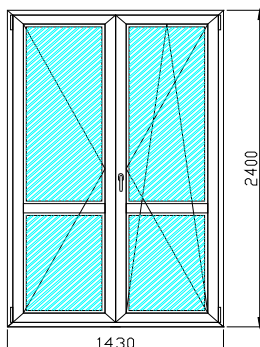

SCHEMA

Profilo:
Tipologia:
LARGHEZZA
ALTEZZA
Vetrocamera:
Colore:
Ferramenta:
Maniglia e accessori:
Traversa:

ALUPLAST ideal 4000 Round-line 5 camere
Porta Finestra 2 batt.
1430
2400
Vetri Trasp. 4/16/4 K: 1,0 Bassoemissivo gas Argon
Bianco (Standard)
Anta Ribalta (Wink-Huse Aut pilot)
Maniglia e cerniere Bianco
H 800

PREZZO

€ 408,00