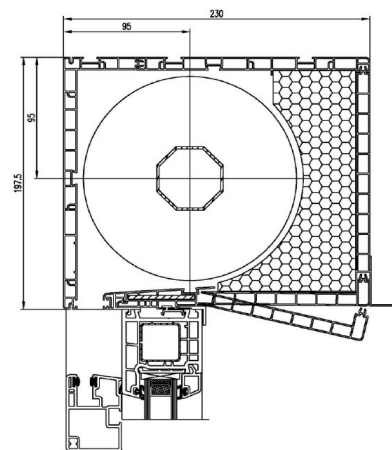

SERRAMENTI CON CASSONETTO

ALUPLAST IDEAL 4000 ROUND-LINE

I profili Aluplast con sistema monoblocco cassone + tapparella alluminio

10 anni di garanzia

Vetri termoisolanti con ottimo coefficiente di trasmittanza termica (coefficiente U) di 1.0

Ferramenta WINK-HAUS

Sistema di microventilazione per il ricambio dell'aria

Cassonetti modello CONFORT a scomparsa totale

Cassonetti modello STANDARD con ispezione frontale

Tipo cassonetto coibentato diverse dimensioni H 163 - H 197 - H 350

Tapparelle in alluminio coibentate mm 44/9 con puliretatto espanso

Manovra di per avvolgimento con cinghia - arganello - motore già montato

Profilo:
Tipologia:
LARGHEZZA
ALTEZZA
Vetrocamera:
Colore:
Ferramenta:
Maniglia e accessori:

ALUPLAST ideal 4000 Round-line 5 camere

Finestra a vasistass

1000

1000

Vetri Trasp. 4/16/4 K: 1,0 Bassoemissivo gas Argon

Bianco (Standard)

Anta Ribalta (Wink-Huse Aut pilot)

Maniglia e cerniere Bianco

TIPO CASSONETTO
ALTEZZA CASSONETTO
Tapparella:

Standard (ispezione frontale) Aluplast

197

Standard (ral verde 6005)

PREZZO

€ 193,80

Profilo:
Tipologia:
LARGHEZZA
ALTEZZA
Vetrocamera:
Colore:
Ferramenta:
Maniglia e accessori:

ALUPLAST ideal 4000 Round-line 5 camere

Finestra 1 batt. (Dx)

1000

1000

Vetri Trasp. 4/16/4 K: 1,0 Bassoemissivo gas Argon

Bianco (Standard)

Anta Ribalta (Wink-Huse Aut pilot)

Maniglia e cerniere Bianco

TIPO CASSONETTO
ALTEZZA CASSONETTO
Tapparella:

Standard (ispezione frontale) Aluplast

197

Standard (ral verde 6005)

PREZZO

€ 233,20

Profilo:
Tipologia:
LARGHEZZA
ALTEZZA
Vetrocamera:
Colore:
Ferramenta:
Maniglia e accessori:

ALUPLAST ideal 4000 Round-line 5 camere

Finestra 2 batt.

1200

1400

Vetri Trasp. 4/16/4 K: 1,0 Bassoemissivo gas Argon

Bianco (Standard)