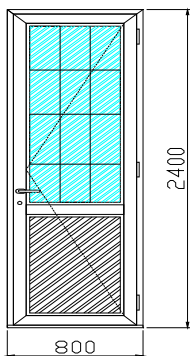

PREZZO**€ 512,00**

SCHEMA

Profilo:	<u>ALUPLAST ideal 4000 Round-line 5 camere</u>
Tipologia:	Porta Finestra scorrevole parallelo (1anta scorre + fisso)
LARGHEZZA	2180
ALTEZZA	2400
Vetrocamera:	Vetri Trasp. 4/16/4 K: 1,0 Bassoemissivo gas Argon
Colore:	Bianco (Standard)
Ferramenta:	Anta Ribalta (Wink-Huse Aut pilot)
Maniglia e accessori:	Maniglia e cerniere Bianco
Meccanica:	Scorrev. Parallelo HKS

PREZZO**€ 1.080,20**

SCHEMA

Profilo:	<u>ALUPLAST ideal 4000 Round-line 5 camere</u>
Tipologia:	Portoncino 1 batt. (DX)
LARGHEZZA	800
ALTEZZA	2400
Vetrocamera:	Vetri Trasp. 4+4/16/4 K = 1,0 Bassoemissivo gas Argon
Colore:	Bianco (Standard)
Ferramenta:	Serratura Yale + maniglia passante
Maniglia e accessori:	Maniglia cerniere Ottonata
Maggiorazione 1:	Soglia in alluminio H 20
Maggiorazione 2:	Pannello inferiore cieco
Maggiorazione 3:	Inglesinada 9 mm ottone