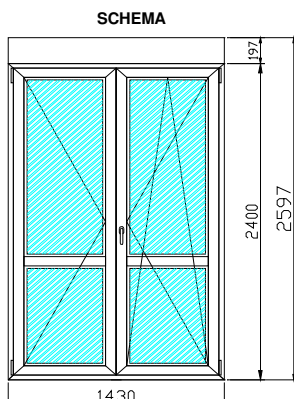

TIPO CASSONETTO: Standard (ispezione frontale) Aluplast
ALTEZZA CASSONETTO: 197
Tapparella: Standard (ral verde 6005)

PREZZO € 389,76

Profilo: *ALUPLAST ideal 4000 Round-line 5 camere*
Tipologia: Porta Finestra 1 batt. (Dx)
LARGHEZZA: 750
ALTEZZA: 2400
Vetrocamera: Vetri Trasp. 4/16/4 K: 1,0 Bassoemissivo gas Argon
Colore: Bianco (Standard)
Ferramenta: Anta Ribalta (Wink-Huse Aut pilot)
Maniglia e accessori: Maniglia e cerniere Bianco
Traversa: H 800

TIPO CASSONETTO: Standard (ispezione frontale) Aluplast
ALTEZZA CASSONETTO: 197
Tapparella: Standard (ral verde 6005)

PREZZO € 409,10

Profilo: *ALUPLAST ideal 4000 Round-line 5 camere*
Tipologia: Porta Finestra 2 batt.
LARGHEZZA: 1430
ALTEZZA: 2400
Vetrocamera: Vetri Trasp. 4/16/4 K: 1,0 Bassoemissivo gas Argon
Colore: Bianco (Standard)
Ferramenta: Anta Ribalta (Wink-Huse Aut pilot)
Maniglia e accessori: Maniglia e cerniere Bianco
Traversa: H 800