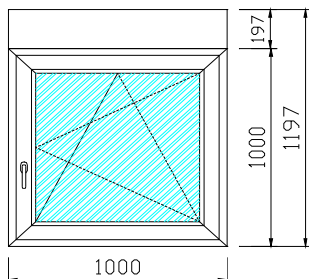

TIPO CASSONETTO
ALTEZZA CASSONETTO
Tapparella:

Standard (ispezione frontale) Aluplast

197

Standard (ral verde 6005)

PREZZO

€ 193,80

SCHEMA

Profilo:
Tipologia:
LARGHEZZA
ALTEZZA
Vetrocamera:
Colore:
Ferramenta:
Maniglia e accessori: