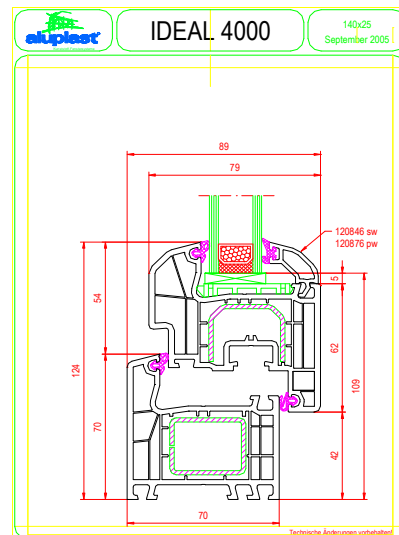

SERRAMENTI

ALUPLAST IDEAL 4000 ROUND-LINE

I profili Aluplast

10 anni di garanzia

Vetri termoisolanti con ottimo coefficiente di trasmittanza termica (coefficiente U) di 1.0

Ferramenta WINK-HAUS

Sistema di microventilazione per il ricambio dell'aria

Aluplast da oltre 30 anni produce profili in PVC.

Come uno dei precursori nel campo della costruzione di finestre in PVC, ha realizzato un programma globale di produzione di profili. I sistemi a 5 o piu' camere isolanti, lo spessore maggiorato delle pareti e i solidi rinforzi garantiscono la rigidita' e la resistenza delle finestre.

Profilo:
Tipologia:
LARGHEZZA
ALTEZZA
Vetrocamera:
Colore:
Maniglia e accessori:

ALUPLAST ideal 4000 Round-line 5 camere
Finestra a vasistass
1000
1000
Vetri Trasp. 4/16/4 K: 1,0 Bassoemissivo gas Argon
Bianco (Standard)
Maniglia e cerniere Bianco

PREZZO

€ 51,60

Profilo:
Tipologia:
LARGHEZZA
ALTEZZA
Vetrocamera:
Colore:
Ferramenta:
Maniglia e accessori:

ALUPLAST ideal 4000 Round-line 5 camere
Finestra 1 batt. (Dx)
1000
1000
Vetri Trasp. 4/16/4 K: 1,0 Bassoemissivo gas Argon
Bianco (Standard)
Anta Ribalta (Wink-Huse Aut pilot)
Maniglia e cerniere Bianco

PREZZO

€ 107,80

Profilo:
Tipologia:
LARGHEZZA
ALTEZZA
Vetrocamera:
Colore:
Ferramenta:
Maniglia e accessori:

ALUPLAST ideal 4000 Round-line 5 camere
Finestra 2 batt.
1200
1400
Vetri Trasp. 4/16/4 K: 1,0 Bassoemissivo gas Argon
Bianco (Standard)
Anta Ribalta (Wink-Huse Aut pilot)
Maniglia e cerniere Bianco

PREZZO

€ 217,80