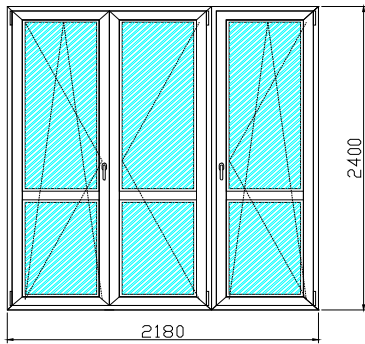

SCHEMA

Profilo:	<u>ALUPLAST ideal 4000 Round-line 5 camere</u>
Tipologia:	Porta Finestra 3 batt. (2+1)
LARGHEZZA	2180
ALTEZZA	2400
Vetrocamera:	Vetri Trasp. 4/16/4 K: 1,0 Bassoemissivo gas Argon
Colore:	Bianco (Standard)
Ferramenta:	Anta Ribalta (Wink-Huse Aut pilot)
Maniglia e accessori:	Maniglia e cerniere Bianco
Traversa:	H 800

PREZZO

€ 512,00