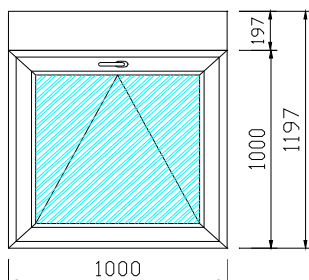

SERRAMENTI CON CASSONETTO

ALUPLAST IDEAL 4000 ROUND-LINE

I profili Aluplast con sistema monoblocco cassone + tapparella alluminio

10 anni di garanzia

Vetri termoisolanti con ottimo coefficiente di trasmittanza termica (coefficiente U) di 1.0

Ferramenta WINK-HAUS

Sistema di microventilazione per il ricambio dell'aria

Cassonetti modello CONFORT a scomparsa totale

Cassonetti modello STANDARD con ispezione frontale

Tipo cassonetto coibentato diverse dimensioni H 163 - H 197 - H 350

Tapparelle in alluminio coibentate mm 44/9 con puliretatto espanso

Manovra di per avvolgimento con cinghia - arganello - motore già montato

SCHEMA

Profilo:
Tipologia:
LARGHEZZA
ALTEZZA
Vetrocamera:
Colore:
Ferramenta:
Maniglia e accessori:

ALUPLAST ideal 4000 Round-line 5 camere

Finestra a vasistass

1000

1000

Vetri Trasp. 4/16/4 K: 1,0 Bassoemissivo gas Argon

Bianco (Standard)

Anta Ribalta (Wink-Huse Aut pilot)

Maniglia e cerniere Bianco

TIPO CASSONETTO
ALTEZZA CASSONETTO
Tapparella:

Standard (ispezione frontale) Aluplast

197

Standard (ral verde 6005)

PREZZO

€ 193,80

Profilo:
Tipologia:
LARGHEZZA
ALTEZZA
Vetrocamera:
Colore:
Ferramenta:
Maniglia e accessori:

ALUPLAST ideal 4000 Round-line 5 camere

Finestra 1 batt. (Dx)

1000

1000

Vetri Trasp. 4/16/4 K: 1,0 Bassoemissivo gas Argon

Bianco (Standard)

Anta Ribalta (Wink-Huse Aut pilot)

Maniglia e cerniere Bianco

TIPO CASSONETTO
ALTEZZA CASSONETTO
Tapparella:

Standard (ispezione frontale) Aluplast

197

Standard (ral verde 6005)

PREZZO

€ 233,20

Profilo:
Tipologia:
LARGHEZZA
ALTEZZA
Vetrocamera:
Colore:
Ferramenta:
Maniglia e accessori:

ALUPLAST ideal 4000 Round-line 5 camere

Finestra 2 batt.

1200

1400

Vetri Trasp. 4/16/4 K: 1,0 Bassoemissivo gas Argon

Bianco (Standard)