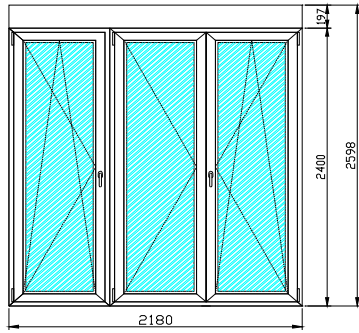

SCHEMA

Profilo:
Tipologia:
LARGHEZZA
ALTEZZA
Vetrocamera:
Colore:
Ferramenta:
Maniglia e accessori:
Traversa:

ALUPLAST ideal 4000 Round-line 5 camere
Porta Finestra 3 batt. (2+1)
2180
2400
Vetri Trasp. 4/16/4 K: 1,0 Bassoemissivo gas Argon
Bianco (Standard)
Anta Ribalta (Wink-Huse Aut pilot)
Maniglia e cerniere Bianco
H 800

TIPO CASSONETTO
ALTEZZA CASSONETTO
Tapparella:

Standard (ispezione frontale) Aluplast
197
Standard (ral verde 6005)

PREZZO

€ 1.028,16