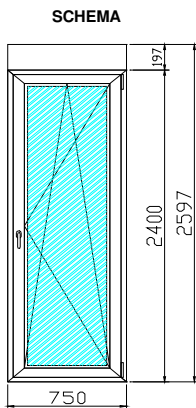

TIPO CASSONETTO
ALTEZZA CASSONETTO
Tapparella:

Standard (ispezione frontale) Aluplast

197

Standard (ral verde 6005)

PREZZO

€ 418,00

Profilo: *ALUPLAST ideal 4000 Round-line 5 camere*
Tipologia: Finestra 3 batt. (2+1)
LARGHEZZA: 1875
ALTEZZA: 1450
Vetrocamera: Vetri Trasp. 4/16/4 K: 1,0 Bassoemissivo gas Argon
Colore: Bianco (Standard)
Ferramenta: Anta Ribalta (Wink-Huse Aut pilot)
Maniglia e accessori: Maniglia e cerniere Bianco

TIPO CASSONETTO: Standard (ispezione frontale) Aluplast
ALTEZZA CASSONETTO: 197
Tapparella: Standard (ral verde 6005)

PREZZO € 659,78

Profilo: *ALUPLAST ideal 4000 Round-line 5 camere*
Tipologia: Porta Finestra 1 batt. (Dx)
LARGHEZZA: 800
ALTEZZA: 2300
Vetrocamera: Vetri Trasp. 4/16/4 K: 1,0 Bassoemissivo gas Argon
Colore: Bianco (Standard)
Ferramenta: Anta Ribalta (Wink-Huse Aut pilot)
Maniglia e accessori: Maniglia e cerniere Bianco