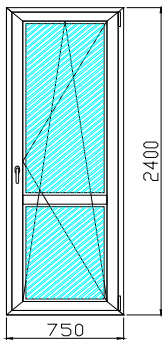

SCHEMA

Profilo:
Tipologia:
LARGHEZZA
ALTEZZA
Vetrocamera:
Colore:
Ferramenta:
Maniglia e accessori:
Traversa:

ALUPLAST ideal 4000 Round-line 5 camere
Porta Finestra 1 batt. (Dx)
750
2400
Vetri Trasp. 4/16/4 K: 1,0 Bassoemissivo gas Argon
Bianco (Standard)
Anta Ribalta (Wink-Huse Aut pilot)
Maniglia e cerniere Bianco
H 800

PREZZO

€ 199,80