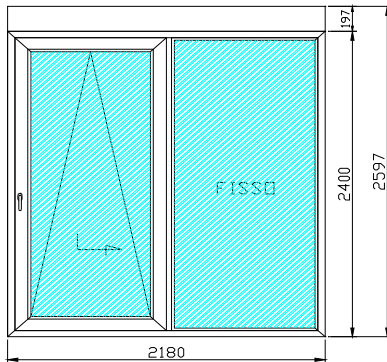

TIPO CASSONETTO: Standard (ispezione frontale) Aluplast
ALTEZZA CASSONETTO: 197
Tapparella: Standard (ral verde 6005)

PREZZO € 409,10

Profilo: *ALUPLAST ideal 4000 Round-line 5 camere*
Tipologia: Porta Finestra 2 batt.
LARGHEZZA: 1430
ALTEZZA: 2400
Vetrocamera: Vetri Trasp. 4/16/4 K: 1,0 Bassoemissivo gas Argon
Colore: Bianco (Standard)
Ferramenta: Anta Ribalta (Wink-Huse Aut pilot)
Maniglia e accessori: Maniglia e cerniere Bianco
Traversa: H 800

ALUPLAST ideal 4000 Round-line 5 camere
Porta Finestra 3 batt. (2+1)
2180
2400
Vetri Trasp. 4/16/4 K: 1,0 Bassoemissivo gas Argon
Bianco (Standard)
Anta Ribalta (Wink-Huse Aut pilot)
Maniglia e cerniere Bianco
H 800

TIPO CASSONETTO
ALTEZZA CASSONETTO
Tapparella:

Standard (ispezione frontale) Aluplast
197
Standard (ral verde 6005)

PREZZO

€ 1.028,16

SCHEMA

Profilo:
Tipologia:
LARGHEZZA
ALTEZZA
Vetrocamera:
Colore:
Ferramenta:
Maniglia e accessori:
Meccanica: