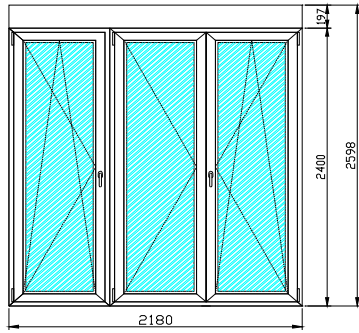

SCHEMA

Profilo:
Tipologia:
LARGHEZZA
ALTEZZA
Vetrocamera:
Colore:
Ferramenta:
Maniglia e accessori:
Traversa:

ALUPLAST ideal 2000 Round-line 3 camere
Porta Finestra 3 batt. (2+1)
2180
2400
Vetri Trasp. 4/16/4 K: 1,0 Bassoemissivo gas Argon
Bianco (Standard)
Anta Ribalta (Wink-Huse Aut pilot)
Maniglia e cerniere Bianco
H 800

TIPO CASSONETTO
ALTEZZA CASSONETTO
Tapparella:

Standard (ispezione frontale) Aluplast
197
Standard (ral verde 6005)

PREZZO

€ 952,00