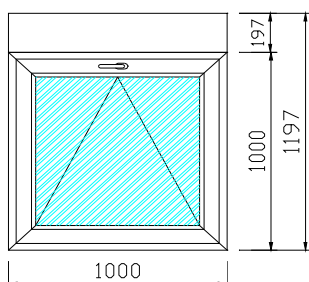

SERRAMENTI CON CASSONETTO

ALUPLAST IDEAL 2000 ROUND-LINE

I profili Aluplast con sistema monoblocco cassone + tapparella alluminio

10 anni di garanzia

Vetri termoisolanti con ottimo coefficiente di trasmittanza termica (coefficiente U) di 1.0

Ferramenta WINK-HAUS

Sistema di microventilazione per il ricambio dell'aria

Cassonetti modello CONFORT a scomparsa totale

Cassonetti modello standard con ispezione frontale

Tipo cassonetto coibentato diverse dimensioni H 163 - H 197 - H 350

Tapparelle in alluminio coibentate mm 44/9 con puliretatto espanso

Manovra di per avvolgimento con cinghia - arganello - motore già montato

SCHEMA

Profilo:
Tipologia:
LARGHEZZA
ALTEZZA
Vetrocamera:
Colore:
Maniglia e accessori:

ALUPLAST ideal 2000 Round-line 3 camere
Finestra a vasistass
1000
1000
Vetri Trasp. 4/16/4 K: 1,0 Bassoemissivo gas Argon
Bianco (Standard)
Maniglia e cerniere Bianco

TIPO CASSONETTO
ALTEZZA CASSONETTO
Tapparella:

Standard (ispezione frontale) Aluplast
197
Standard (ral verde 6005)

PREZZO

€ 179,50

Profilo:
Tipologia:
LARGHEZZA
ALTEZZA
Vetrocamera:
Colore:
Ferramenta:
Maniglia e accessori:

ALUPLAST ideal 2000 Round-line 3 camere
Finestra 1 batt. (Dx)
1000
1000
Vetri Trasp. 4/16/4 K: 1,0 Bassoemissivo gas Argon
Bianco (Standard)
Anta Ribalta (Wink-Huse Aut pilot)
Maniglia e cerniere Bianco

TIPO CASSONETTO
ALTEZZA CASSONETTO
Tapparella:

Standard (ispezione frontale) Aluplast
197
Standard (ral verde 6005)

PREZZO

€ 212,00

Profilo:
Tipologia:
LARGHEZZA
ALTEZZA
Vetrocamera:
Colore:
Ferramenta:
Maniglia e accessori:

ALUPLAST ideal 2000 Round-line 3 camere
Finestra 2 batt.
1200
1400
Vetri Trasp. 4/16/4 K: 1,0 Bassoemissivo gas Argon
Bianco (Standard)
Anta Ribalta (Wink-Huse Aut pilot)
Maniglia e cerniere Bianco