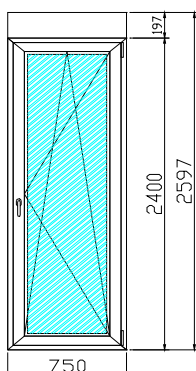

SCHEMA

Profilo:
Tipologia:
LARGHEZZA
ALTEZZA
Vetrocamera:
Colore:
Ferramenta:
Maniglia e accessori:

ALUPLAST ideal 2000 Round-line 3 camere
Porta Finestra 1 batt. (Dx)
800
2300
Vetri Trasp. 4/16/4 K: 1,0 Bassoemissivo gas Argon
Bianco (Standard)
Anta Ribalta (Wink-Huse Aut pilot)
Maniglia e cerniere Bianco

TIPO CASSONETTO
ALTEZZA CASSONETTO
Tapparella:

Standard (ispezione frontale) Aluplast
197
Standard (ral verde 6005)

PREZZO

€ 354,33