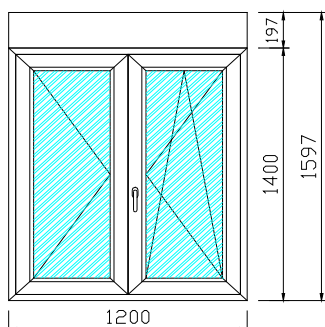

Profilo:
Tipologia:
LARGHEZZA
ALTEZZA
Vetrocamera:
Colore:
Ferramenta:
Maniglia e accessori:

ALUPLAST ideal 2000 Round-line 3 camere
Finestra 1 batt. (Dx)
1000
1000
Vetri Trasp. 4/16/4 K: 1,0 Bassoemissivo gas Argon
Bianco (Standard)
Anta Ribalta (Wink-Huse Aut pilot)
Maniglia e cerniere Bianco

TIPO CASSONETTO
ALTEZZA CASSONETTO
Tapparella:

Standard (ispezione frontale) Aluplast
197
Standard (ral verde 6005)

PREZZO

€ 212,00

SCHEMA