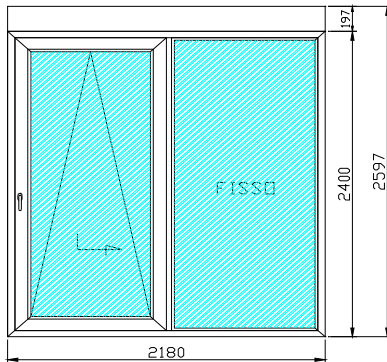

SCHEMA

Profilo:
Tipologia:
LARGHEZZA
ALTEZZA
Vetrocamera:
Colore:
Ferramenta:
Maniglia e accessori:
Meccanica:

ALUPLAST ideal 2000 Round-line 3 camere
Porta Finestra scorrevole alzante (1anta scorre + fisso)
2180
2400
Vetri Trasp. 4/16/4 K: 1,0 Bassoemissivo gas Argon
Bianco (Standard)
Anta Ribalta (Wink-Huse Aut pilot)
Maniglia e cerniere Bianco
Scorrev. Parallelo HKS

TIPO CASSONETTO
ALTEZZA CASSONETTO
Tapparella:

Standard (ispezione frontale) Aluplast
197
Standard (ral verde 6005)

PREZZO

€ 1.431,00