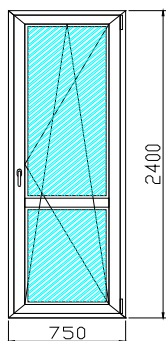

SCHEMA

Profilo:	<i>ALUPLAST ideal 2000 Round-line 3 camere</i>
Tipologia:	Porta Finestra 1 batt. (Dx)
LARGHEZZA	750
ALTEZZA	2400
Vetrocamera:	Vetri Trasp. 4/16/4 K: 1,0 Bassoemissivo gas Argon
Colore:	Bianco (Standard)
Ferramenta:	Anta Ribalta (Wink-Huse Aut pilot)
Maniglia e accessori:	Maniglia e cerniere Bianco
Traversa:	H 800

PREZZO

€ 182,00