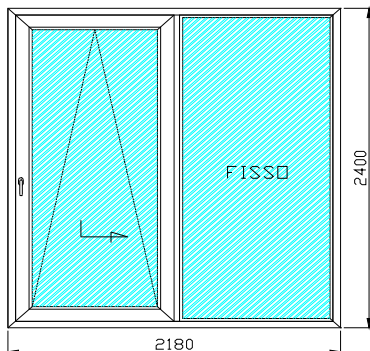

SCHEMA

Profilo:	<i>ALUPLAST ideal 2000 Round-line 3 camere</i>
Tipologia:	Porta Finestra scorrevole parallelo (1anta scorre + fisso)
LARGHEZZA	2180
ALTEZZA	2400
Vetrocamera:	Vetri Trasp. 4/16/4 K: 1,0 Bassoemissivo gas Argon
Colore:	Bianco (Standard)
Ferramenta:	Anta Ribalta (Wink-Huse Aut pilot)
Maniglia e accessori:	Maniglia e cerniere Bianco
Meccanica:	Scorrev. Parallelo HKS

PREZZO

€ 982,27