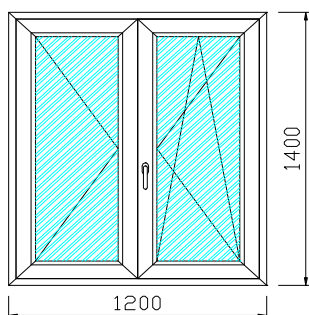

Profilo:
Tipologia:
LARGHEZZA
ALTEZZA
Vetrocamera:
Colore:
Ferramenta:
Maniglia e accessori:

ALUPLAST ideal 2000 Round-line 3 camere

Finestra 1 batt. (Dx)

1000

1000

Vetri Trasp. 4/16/4 K: 1,0 Bassoemissivo gas Argon

Bianco (Standard)

Anta Ribalta (Wink-Huse Aut pilot)

Maniglia e cerniere Bianco

PREZZO

€ 98,00

SCHEMA