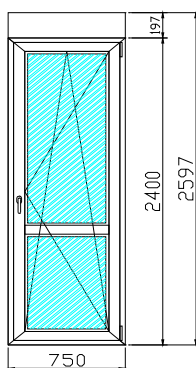

SCHEMA

Profilo:
Tipologia:
LARGHEZZA
ALTEZZA
Vetrocamera:
Colore:
Ferramenta:
Maniglia e accessori:
Traversa:

ALUPLAST ideal 2000 Round-line 3 camere
Porta Finestra 1 batt. (Dx)
750
2400
Vetri Trasp. 4/16/4 K: 1,0 Bassoemissivo gas Argon
Bianco (Standard)
Anta Ribalta (Wink-Huse Aut pilot)
Maniglia e cerniere Bianco
H 800

TIPO CASSONETTO
ALTEZZA CASSONETTO
Tapparella:

Standard (ispezione frontale) Aluplast
197
Standard (ral verde 6005)

PREZZO

€ 378,80