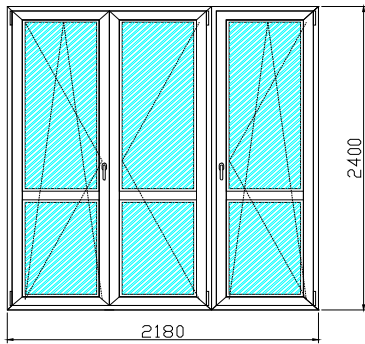

SCHEMA

Profilo:	<i>ALUPLAST ideal 2000 Round-line 3 camere</i>
Tipologia:	Porta Finestra 3 batt. (2+1)
LARGHEZZA	2180
ALTEZZA	2400
Vetrocamera:	Vetri Trasp. 4/16/4 K: 1,0 Bassoemissivo gas Argon
Colore:	Bianco (Standard)
Ferramenta:	Anta Ribalta (Wink-Huse Aut pilot)
Maniglia e accessori:	Maniglia e cerniere Bianco
Traversa:	H 800

PREZZO

€ 466,50