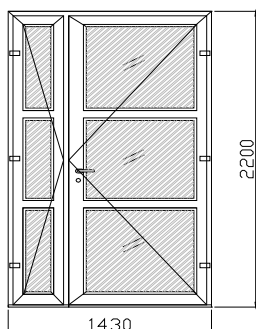

SCHEMA

Profilo:	<i>ALUPLAST ideal 2000 Round-line 3 camere</i>
Tipologia:	Portoncino 2 batt. (1 anta e mezza)
LARGHEZZA	1430
ALTEZZA	2200
Vetrocamera:	Vetri Satin. 4+4/16/4 K = 1,0 Bassoemissivo gas Argon
Colore:	Bianco (Standard)
Ferramenta:	Serratura Yale + maniglia passante
Maniglia e accessori:	Maniglia e cerniere Bianco
Traversa:	N° 3 Traversi H 500

PREZZO

€ 999,00