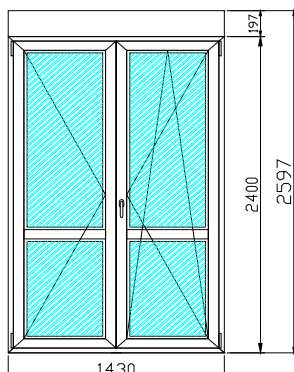

SCHEMA

Profilo:
Tipologia:
LARGHEZZA
ALTEZZA
Vetrocamera:
Colore:
Ferramenta:
Maniglia e accessori:
Traversa:

ALUPLAST ideal 2000 Round-line 3 camere
Porta Finestra 2 batt.
1430
2400
Vetri Trasp. 4/16/4 K: 1,0 Bassoemissivo gas Argon
Bianco (Standard)
Anta Ribalta (Wink-Huse Aut pilot)
Maniglia e cerniere Bianco
H 800

TIPO CASSONETTO
ALTEZZA CASSONETTO
Tapparella:

Standard (ispezione frontale) Aluplast
197
Standard (ral verde 6005)

PREZZO

€ 702,50