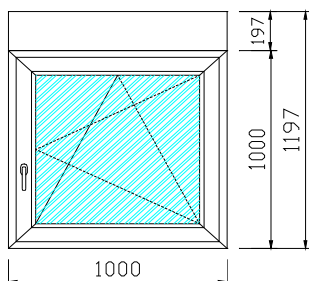

Profilo:
Tipologia:
LARGHEZZA
ALTEZZA
Vetrocamera:
Colore:
Maniglia e accessori:

ALUPLAST ideal 2000 Round-line 3 camere
Finestra a vasistass
1000
1000
Vetri Trasp. 4/16/4 K: 1,0 Bassoemissivo gas Argon
Bianco (Standard)
Maniglia e cerniere Bianco

TIPO CASSONETTO
ALTEZZA CASSONETTO
Tapparella:

Standard (ispezione frontale) Aluplast
197
Standard (ral verde 6005)

PREZZO

€ 179,50

SCHEMA