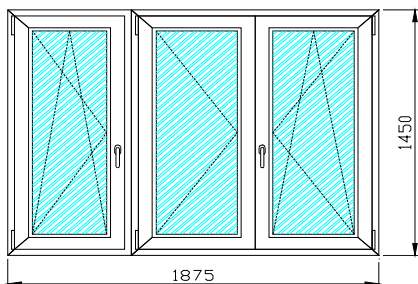

## SCHEMA

<b>Profilo:</b>	<b><i>ALUPLAST ideal 2000 Round-line 3 camere</i></b>
<b>Tipologia:</b>	<b>Finestra 3 batt. (2+1)</b>
<b>LARGHEZZA</b>	<b>1875</b>
<b>ALTEZZA</b>	<b>1450</b>
<b>Vetrocamera:</b>	<b>Vetri Trasp. 4/16/4 K: 1,0 Bassoemissivo gas Argon</b>
<b>Colore:</b>	<b>Bianco (Standard)</b>
<b>Ferramenta:</b>	<b>Anta Ribalta (Wink-Huse Aut pilot)</b>
<b>Maniglia e accessori:</b>	<b>Maniglia e cerniere Bianco</b>