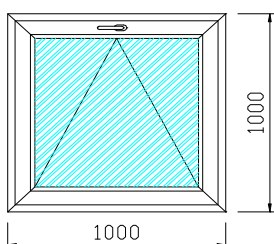

garantiscono la rigidità e la resistenza delle finestre.

SCHEMA

**Profilo:**  
**Tipologia:**  
**LARGHEZZA**  
**ALTEZZA**  
**Vetrocamera:**  
**Colore:**  
**Maniglia e accessori:**

**ALUPLAST ideal 2000 Round-line 3 camere**