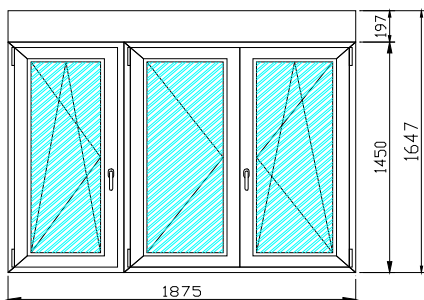

SCHEMA

Profilo:
Tipologia:
LARGHEZZA
ALTEZZA
Vetrocamera:
Colore:
Ferramenta:
Maniglia e accessori:

ALUPLAST ideal 2000 Round-line 3 camere
Finestra 3 batt. (2+1)
1875
1450
Vetri Trasp. 4/16/4 K: 1,0 Bassoemissivo gas Argon
Bianco (Standard)
Anta Ribalta (Wink-Huse Aut pilot)
Maniglia e cerniere Bianco

TIPO CASSONETTO
ALTEZZA CASSONETTO
Tapparella:

Standard (ispezione frontale) Aluplast
197
Standard (ral verde 6005)

PREZZO

€ 599,80