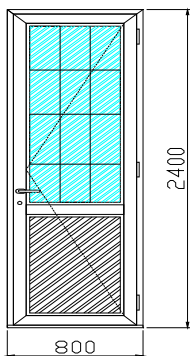

SCHEMA

Profilo:	<i>ALUPLAST ideal 2000 Round-line 3 camere</i>
Tipologia:	Portoncino 1 batt. (DX)
LARGHEZZA	800
ALTEZZA	2400
Vetrocamera:	Vetri Trasp. 4+4/16/4 K = 1,0 Bassoemissivo gas Argon
Colore:	Bianco (Standard)
Ferramenta:	Serratura Yale + maniglia passante
Maniglia e accessori:	Maniglia cerniere Ottonata
Maggiorazione 1:	Soglia in alluminio H 20
Maggiorazione 2:	Pannello inferiore cieco
Maggiorazione 3:	Inglesinada 9 mm ottone

PREZZO

€ 995,00