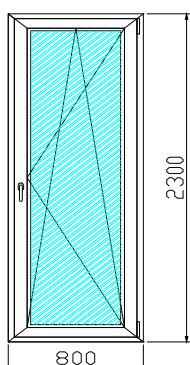

SCHEMA

Profilo:	<i>ALUPLAST ideal 2000 Round-line 3 camere</i>
Tipologia:	Porta Finestra 1 batt. (Dx)
LARGHEZZA	800
ALTEZZA	2300
Vetrocamera:	Vetri Trasp. 4/16/4 K: 1,0 Bassoemissivo gas Argon
Colore:	Bianco (Standard)
Ferramenta:	Anta Ribalta (Wink-Huse Aut pilot)
Maniglia e accessori:	Maniglia e cerniere Bianco

PREZZO

€ 177,53