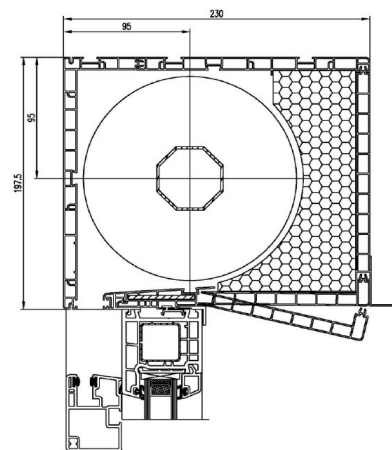

SERRAMENTI CON CASSONETTO

ALUPLAST IDEAL 2000 ROUND-LINE

I profili Aluplast con sistema monoblocco cassone + tapparella alluminio

10 anni di garanzia

Vetri termoisolanti con ottimo coefficiente di trasmittanza termica (coefficiente U) di 1.0

Ferramenta WINK-HAUS

Sistema di microventilazione per il ricambio dell'aria

Cassonetti modello CONFORT a scomparsa totale

Cassonetti modello standard con ispezione frontale

Tipo cassonetto coibentato diverse dimensioni H 163 - H 197 - H 350

Tapparelle in alluminio coibentate mm 44/9 con puliretatto espanso

Manovra di per avvolgimento con cinghia - arganello - motore già montato