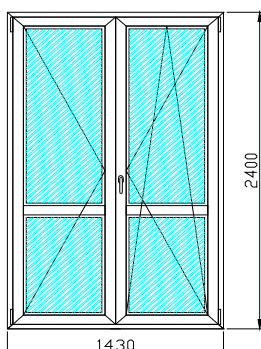

SCHEMA

Profilo:	<i>ALUPLAST ideal 2000 Round-line 3 camere</i>
Tipologia:	Porta Finestra 2 batt.
LARGHEZZA	1430
ALTEZZA	2400
Vetrocamera:	Vetri Trasp. 4/16/4 K: 1,0 Bassoemissivo gas Argon
Colore:	Bianco (Standard)
Ferramenta:	Anta Ribalta (Wink-Huse Aut pilot)
Maniglia e accessori:	Maniglia e cerniere Bianco
Traversa:	H 800

PREZZO

€ 371,00